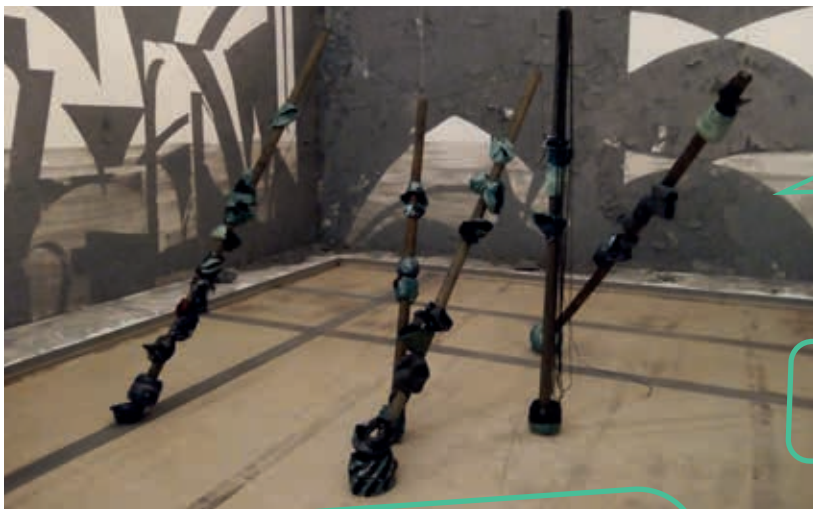

Observe cette œuvre

A quoi te fait-elle penser ? Écris les mots qui te viennent en tête.

Je suis un artiste

En ressortant du centre d'art, prends le temps d'observer l'entrée puis dessine et colorie à ta guise !